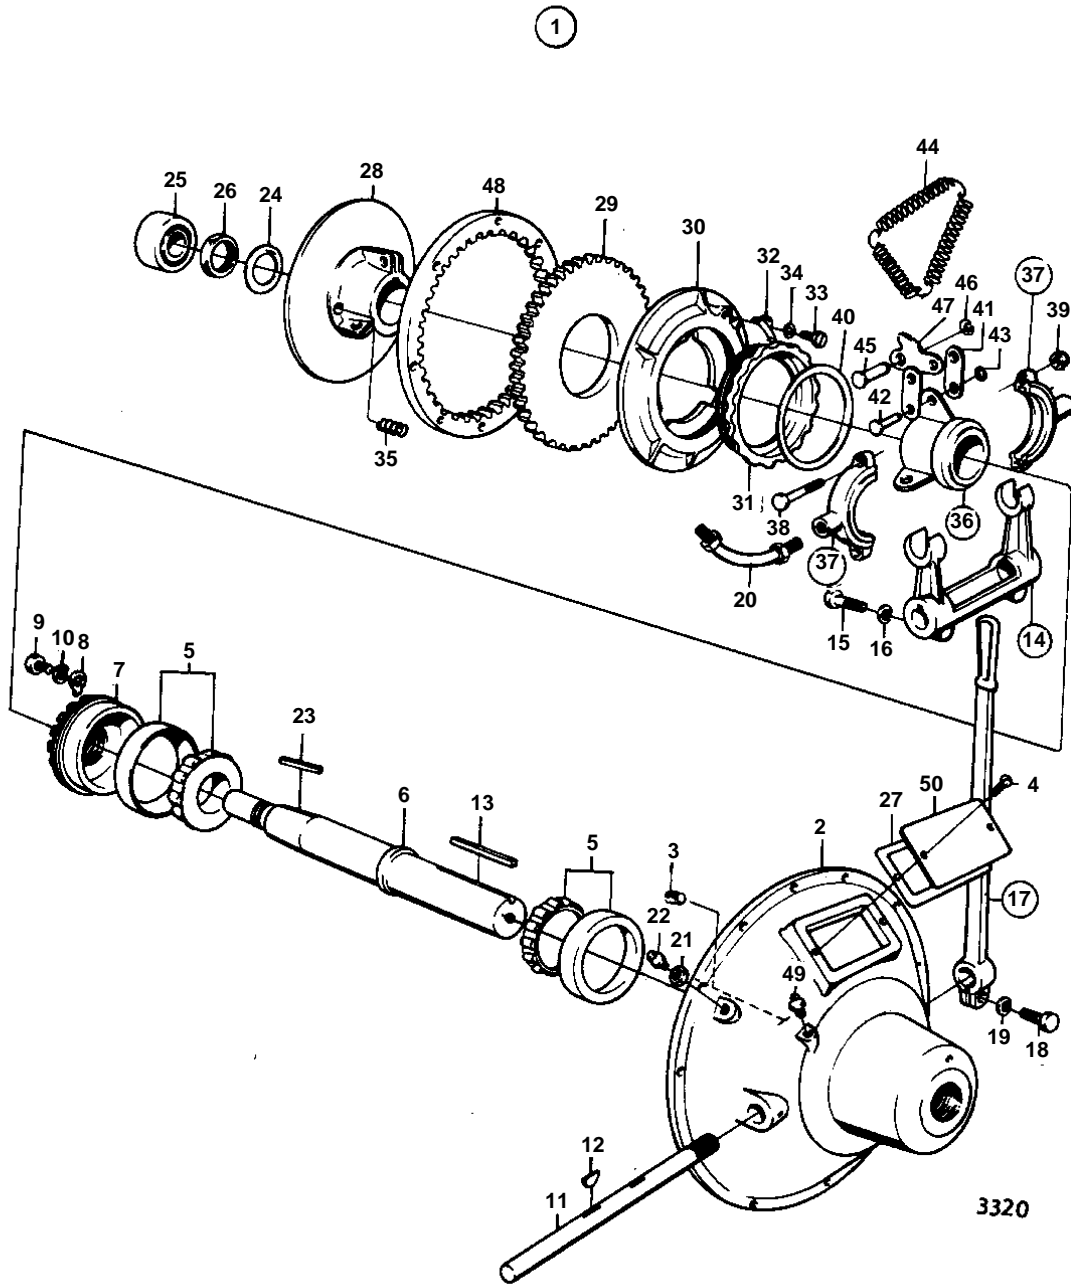

## COMMON

REF	PART NO.	QTY	DESCRIPTION	NOTES
1	813694	1	Power take-off	ROCKFORD PTA-21119
2		1	· HOUSING	
3	815330	1	· Screw	
4	950044	2	· Screw	
5	815329	2	· Roller bearing	
6	815326	1	· Shaft	
7	815325	1	· Bearing	
8	815316	1	· Lock plate	
9	940113	1	· Screw	
10	941907	1	· Spring washer	
11	815339	1	· Shaft	
12	815320	2	· Key	
13	815054	1	· Key	
14	815324	1	· Release fork	
15	955535	2	· · Screw	
16	942336	2	· · Spring washer	
17	815318	1	· Control arm	
18	940162	1	· · Screw	
19	942336	1	· · Spring washer	
20	815344	1	· Hose	
21	815351	1	· Nut	
22	827632	3	· Lubricator	
23	815388	1	· Key	
24	815328	1	· Washer	
25	815338	1	· Ball bearing	
26	815327	1	· Nut	
27	815334	1	· Gasket	
28	815365	1	· Pressure plate	
29	815355	1	· Disc	
30	815383	1	· Pressure plate	
31	825593	1	· Nut	
32	815378	1	· Lock	
33	827520	1	· Screw	
34	940155	1	· Lock washer	
35	815369	3	· Spring	
36	815376	1	· Engaging sleeve	
37	815356	1	· · Bearing	
38	955662	2	· · · Screw	
39	950373	2	· · · Nut	
40	825594	1	· Washer	
41	815371	6	· Link	
42	815361	6	· Pin	
43	815359	6	· Lock ring	
44	815382	1	· Spring	
45	815362	3	· Pin	
46	815358	3	· Lock ring	
47	815370	3	· Lever	
48	815352	1	· Gear ring	
49	819353	2	· Lubricating nipple	
50	815347	1	· Sign	